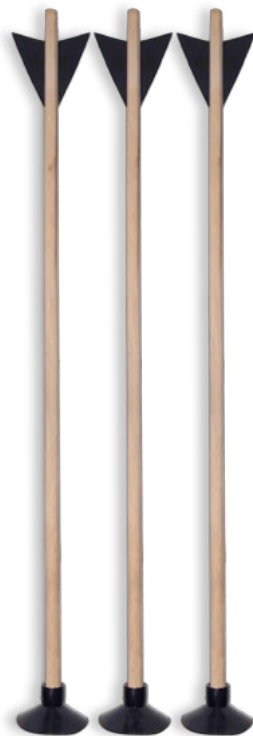

1201

🇩🇪 **Kinderbogen** 116 cm, Esche, Kunstleder, +3 Pfeile **1202** 50 cm
🇬🇧 **children's bow** 116 cm, ash, faux leather, +3 arrows **1202** 50 cm

1203

🇩🇪 **Kinderbogen** 90 cm, Esche, Kunstleder, +3 Pfeile **1204** 40 cm
🇬🇧 **children's bow** 90 cm, ash, faux leather, +3 arrows **1204** 40 cm

1205

 **Kinderbogen** 116 cm, Esche Natur, +3 Pfeile **1202** 50 cm
 **children's bow** 116 cm, ash nature, +3 arrows **1202** 50 cm

1265

 **Kinderbogen** 90 cm, Esche Natur, +3 Pfeile **1204** 40 cm
 **children's bow** 90 cm, ash nature, +3 arrows **1204** 40 cm

1248

 **Kinder-Sportbogen** 120 cm, Esche, Kunstleder
 *children's sports bow 120 cm, ash, faux leather*

1266

 **Prinzessinenbogen** 90 cm, Esche, Kunstleder, +3 Pfeile **1204** 40 cm
 *princess bow 90 cm, ash, faux leather, +3 arrows 1204 40 cm*