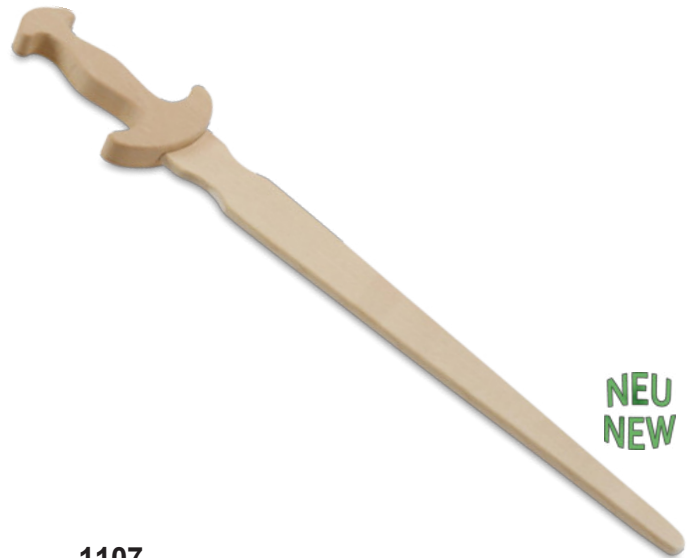

1130
 🇩🇪 Dolch Prinzessin 37 cm, Birke Natur, pinke Wickelung
 🇬🇧 dagger princess 37 cm, Birch nature, pink wrapping

1121
 🇩🇪 Piratensäbel 57 cm, Birke geölt, mit D-Guard-Handschutz
 🇬🇧 pirate sabre 57 cm, birch oiled with D-Guard hand guard

1141
 🇩🇪 Entermesser Pirat 28 cm, Birke geölt
 🇬🇧 cutlass pirate 28 cm, birch oiled

1101

🇩🇪 Schwert 'König Artus' 57 cm, Birke geölt
🇬🇧 sword 'king arthur' 57 cm, birch oiled

1114

🇩🇪 Elfschwert 58 cm, Birke geölt
🇬🇧 elf sword 58 cm, birch oiled

1105

🇩🇪 Schwert Schwertleite 56 cm, Birke Natur
🇬🇧 sword schwertleite 56 cm, birch nature

1107

🇩🇪 Römerschwert 'Aurelius' 55 cm, Birke Natur
🇬🇧 roman sword 'aurelius' 55 cm, birch nature

1108

🇩🇪 Schwert Edler Ritter 61 cm, Buche, Natur
🇬🇧 sword Noble Knight 61 cm, beech, nature