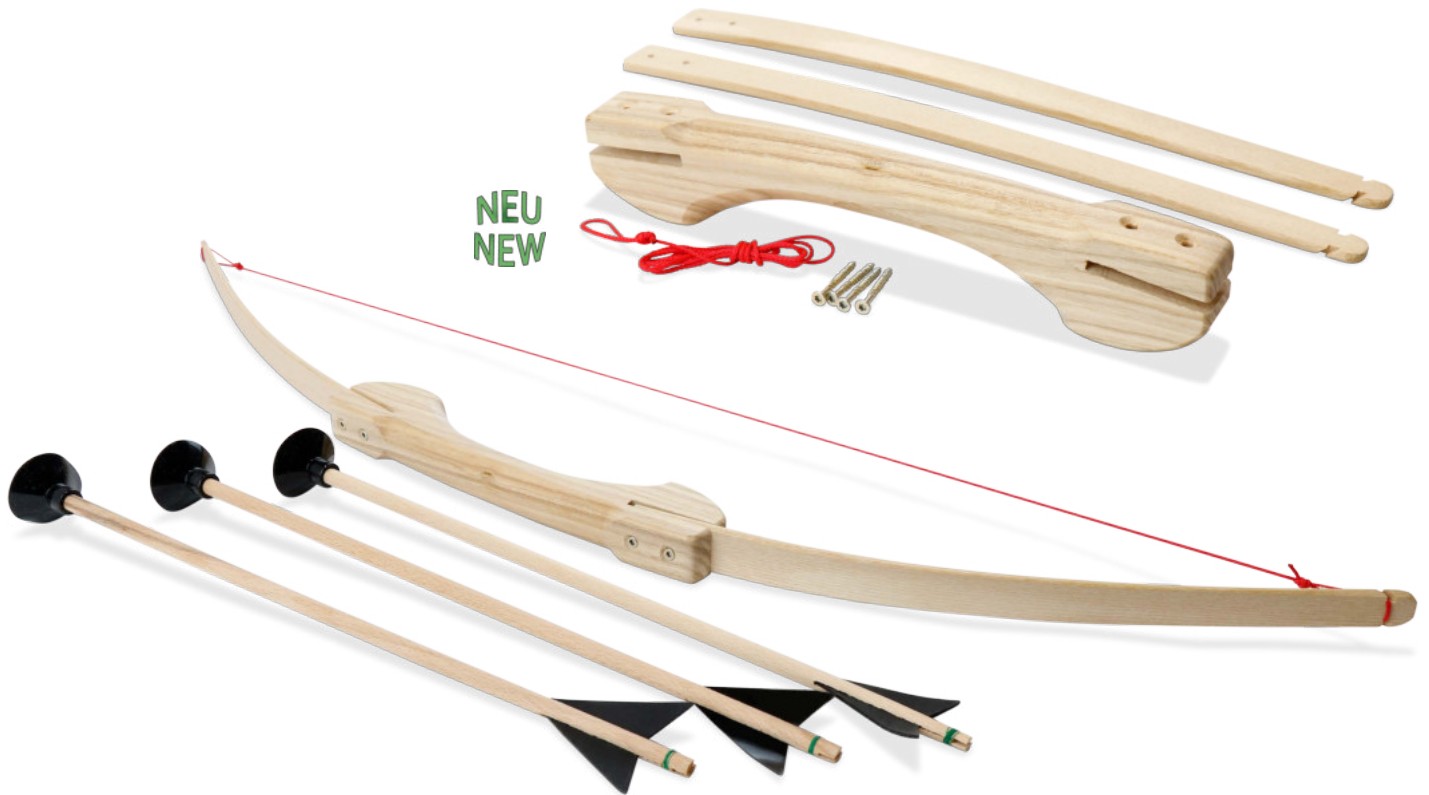

1210

● Holzielscheibe, rot/weiß mit Drachen, Ø 32cm
✚ wooden target, red/white with dragon, Ø 32cm

1220

● Holzielscheibe, historisch, Natur, Ø 32cm
✚ wooden target, historic, nature Ø 32cm

1206

-  Pfeilköcher 40 cm, Kunstleder mit Ornament
-  arrow quiver 40 cm, faux leather with ornament

12389

 **Korkenschiesser** 30 cm, Erlenholz, +1 Korken 1236
 **cork shooter** 30 cm, alder wood, +1 cork 1236

12379

 **Schleuder** 20 cm, Erlenholz Natur, Kunstleder
 **slingshot** 20 cm, natural alder wood, faux leather