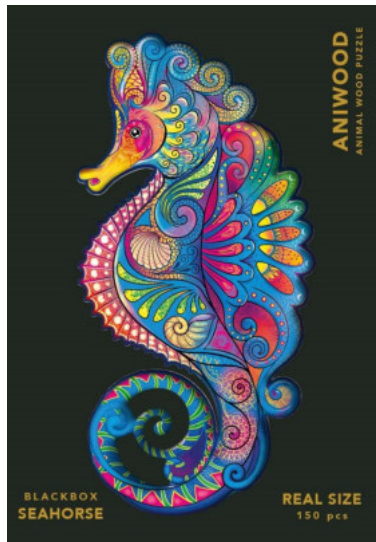

Schmetterling - S,L
J2321S, J2319L

Redesign

Schmetterling - M
J2320M

Goldener Fisch - M
J6106M

Chamäleon - S,M
J2322S, J2322M

Seepferd - S,M
J2323S, J2323M

T-Rex - S,M,L
J2952S, J2952M,
J2952L

Ägyptische Katze - M
J6108M

Pharao - M
J6122M

Die Erde - M,L
J6123M, J6123L

NEU
NEW

Tiger - M
J7402M

NEU
NEW

Katze - M
J7403M

NEU
NEW

Graffiti Blumen - M
J7404M