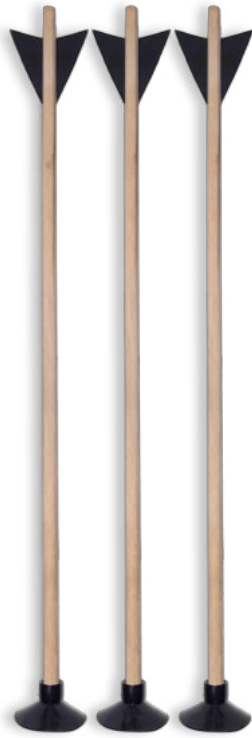

1201

🇩🇪 **Kinderbogen** 116 cm, Esche, Kunstleder, +3 Pfeile **1202** 50 cm
🇬🇧 **children's bow** 116 cm, ash, faux leather, +3 arrows **1202** 50 cm