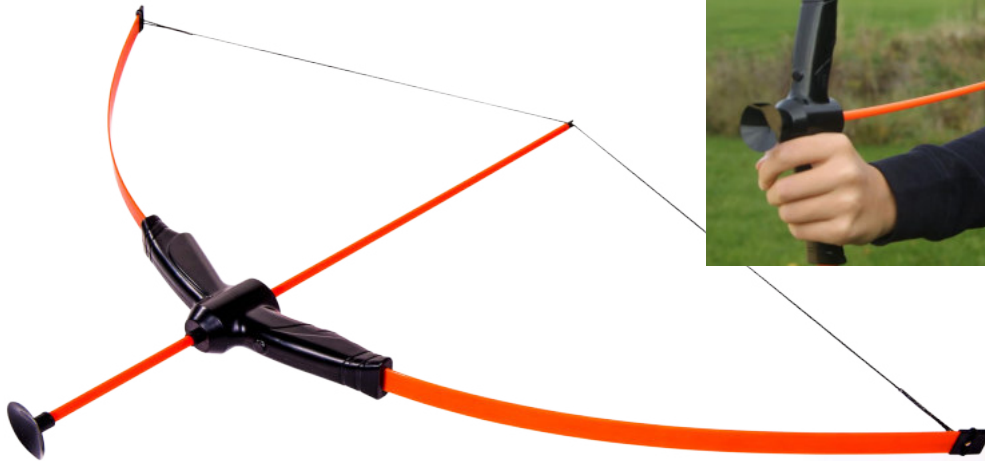

NEU
NEW

4208

- 🇩🇪 Saugnapf-Dart, Blau, lose
- 🇬🇧 *sucker dart, blue, loose*

4209

- 🇩🇪 Saugnapf-Dart, Schwarz, lose
- 🇬🇧 *sucker dart, black, loose*

417

- 🇩🇪 **Bogenschießset mit Bogen und 3 Sicherheitspfeilen, ab 6 Jahren**
- 🇬🇧 **archery set with bow and 3 safety sucker arrows, from 6 years**