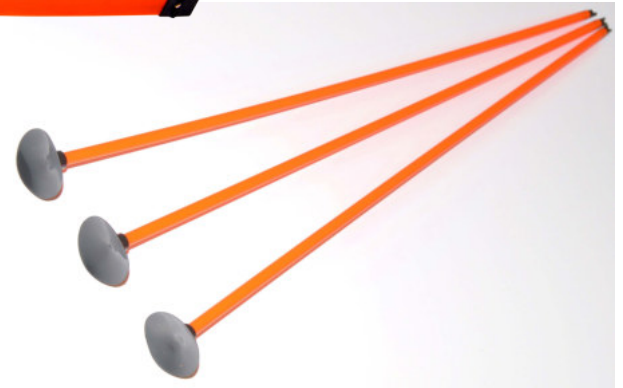

NEU
NEW

4208

- 🇩🇪 Saugnapf-Dart, Blau, lose
- 🇬🇧 *sucker dart, blue, loose*

4209

- 🇩🇪 Saugnapf-Dart, Schwarz, lose
- 🇬🇧 *sucker dart, black, loose*

417

- 🇩🇪 **Bogenschießset mit Bogen und 3 Sicherheitspfeilen, ab 6 Jahren**
- 🇬🇧 **archery set with bow and 3 safety sucker arrows, from 6 years**