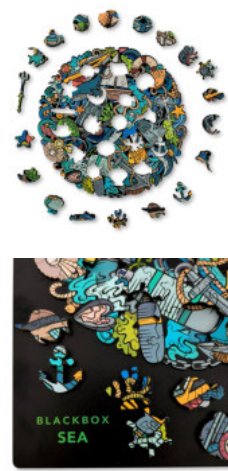

Pharao - M
J6122M

Die Erde - M,L
J6123M, J6123L

NEU
NEW

Tiger - M
J7402M

NEU
NEW

Katze - M
J7403M

NEU
NEW

Graffiti Blumen - M
J7404M

NEU
NEW

Graffiti Feiertage - M
J7405M

NEU
NEW

Graffiti Weltraum - M
J7406M

NEU
NEW

Graffiti Meer - M
J7407M

Ein Großteil unserer Waren wird bewusst ohne traditionelle Verpackung ausgeliefert und stattdessen mit einem Hangtag versehen. Im Weiteren finden Sie Beispiele für Produkte, die dennoch in einer Verpackung erhältlich sind.