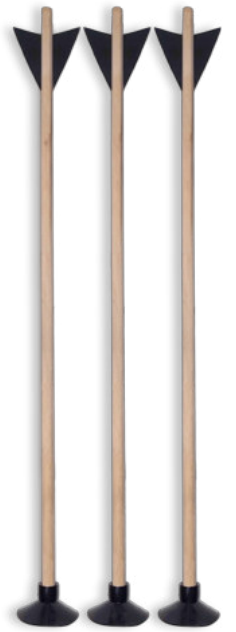

1201

🇩🇪 **Kinderbogen** 116 cm, Esche, Kunstleder, +3 Pfeile **1202** 50 cm
🇬🇧 **children's bow** 116 cm, ash, faux leather, +3 arrows **1202** 50 cm

1203

🇩🇪 **Kinderbogen** 90 cm, Esche, Kunstleder, +3 Pfeile **1204** 40 cm
🇬🇧 **children's bow** 90 cm, ash, faux leather, +3 arrows **1204** 40 cm

1205

 **Kinderbogen** 116 cm, Esche Natur, +3 Pfeile **1202** 50 cm
 **children's bow** 116 cm, ash nature, +3 arrows **1202** 50 cm

1265

 **Kinderbogen** 90 cm, Esche Natur, +3 Pfeile **1204** 40 cm
 **children's bow** 90 cm, ash nature, +3 arrows **1204** 40 cm

1248

 **Kinder-Sportbogen** 120 cm, Esche, Kunstleder
 *children's sports bow 120 cm, ash, faux leather*

1266

 **Prinzessinenbogen** 90 cm, Esche, Kunstleder, +3 Pfeile **1204** 40 cm
 *princess bow 90 cm, ash, faux leather, +3 arrows 1204 40 cm*